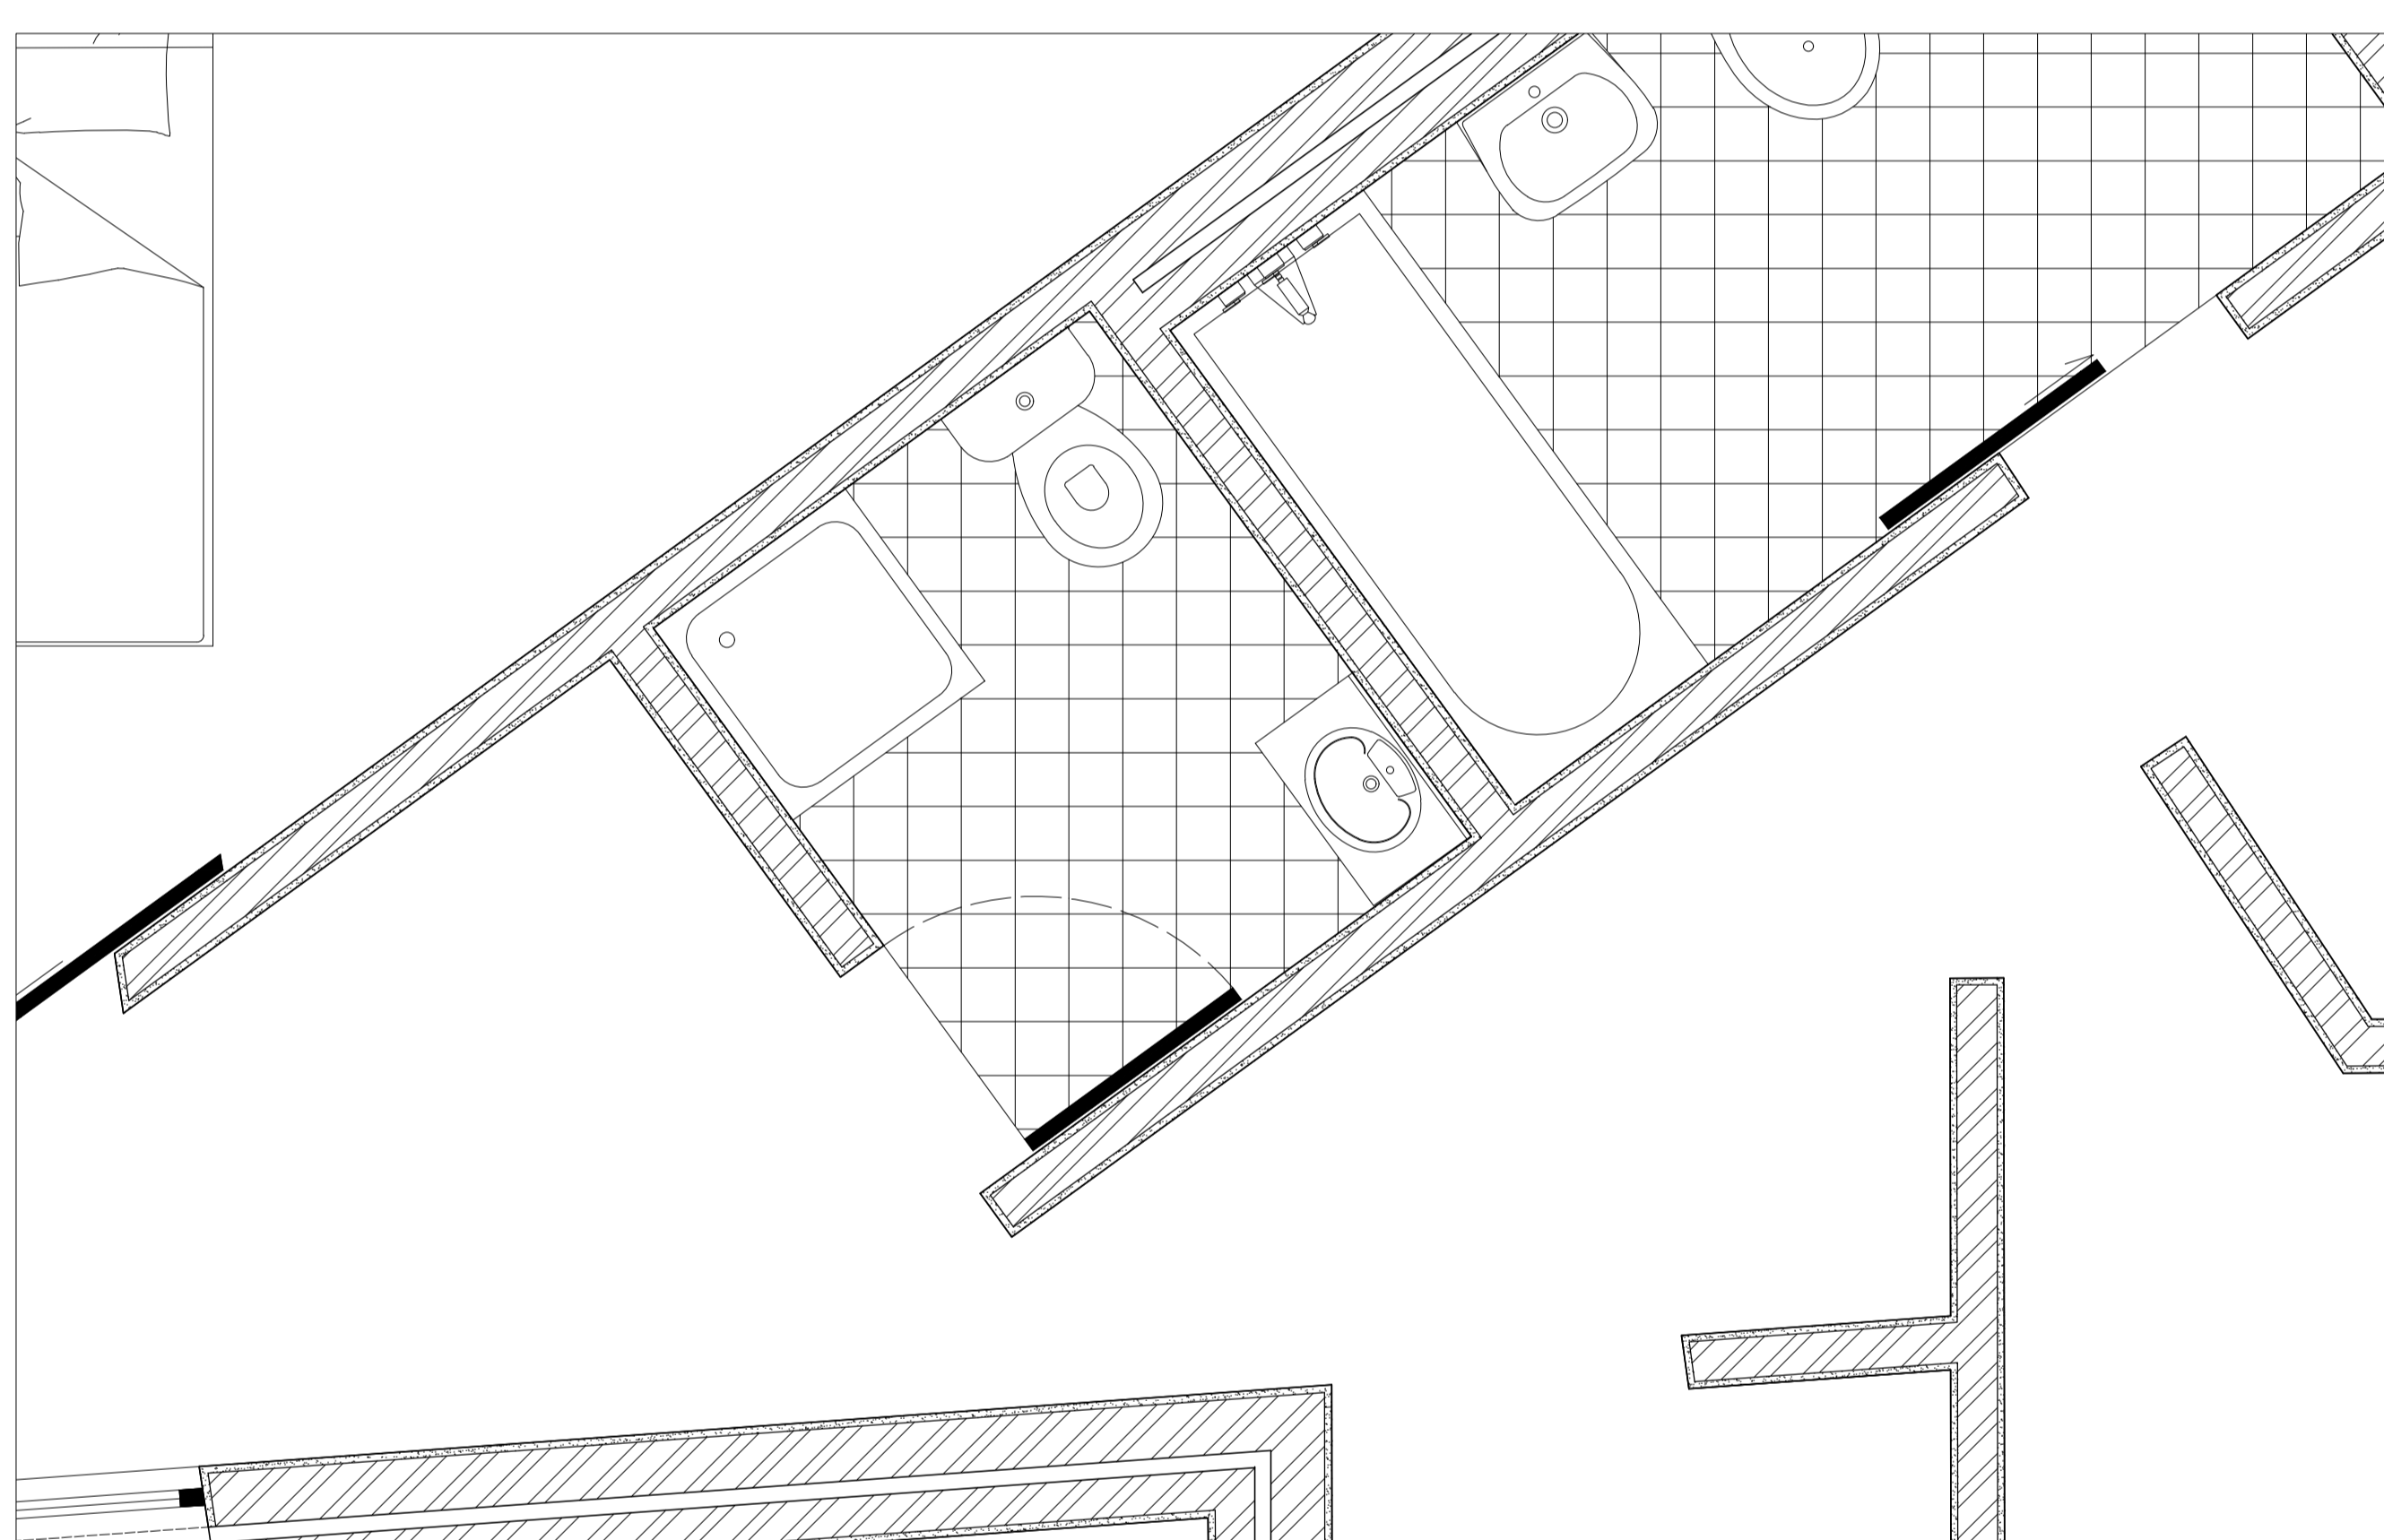

Casa António Carlos Siza, 1976-78

Faculdade de Arquitetura - U Lisboa, 2023/2024, 2º Ano

Docente: Prof. Nuno Alão, Turma F

Representação Digital

Beatriz Pequicho Galego

MIARQ Nº 20221209

Planta, escala 1:100

Corte AA', escala 1:100

Alçado Sudeste, escala 1:100

Pormenor WC, escala 1:20

Pormenor Lareira, 1:10

Pormenor Janela, escala 1:5

Pormenor Corte, escala 1:5