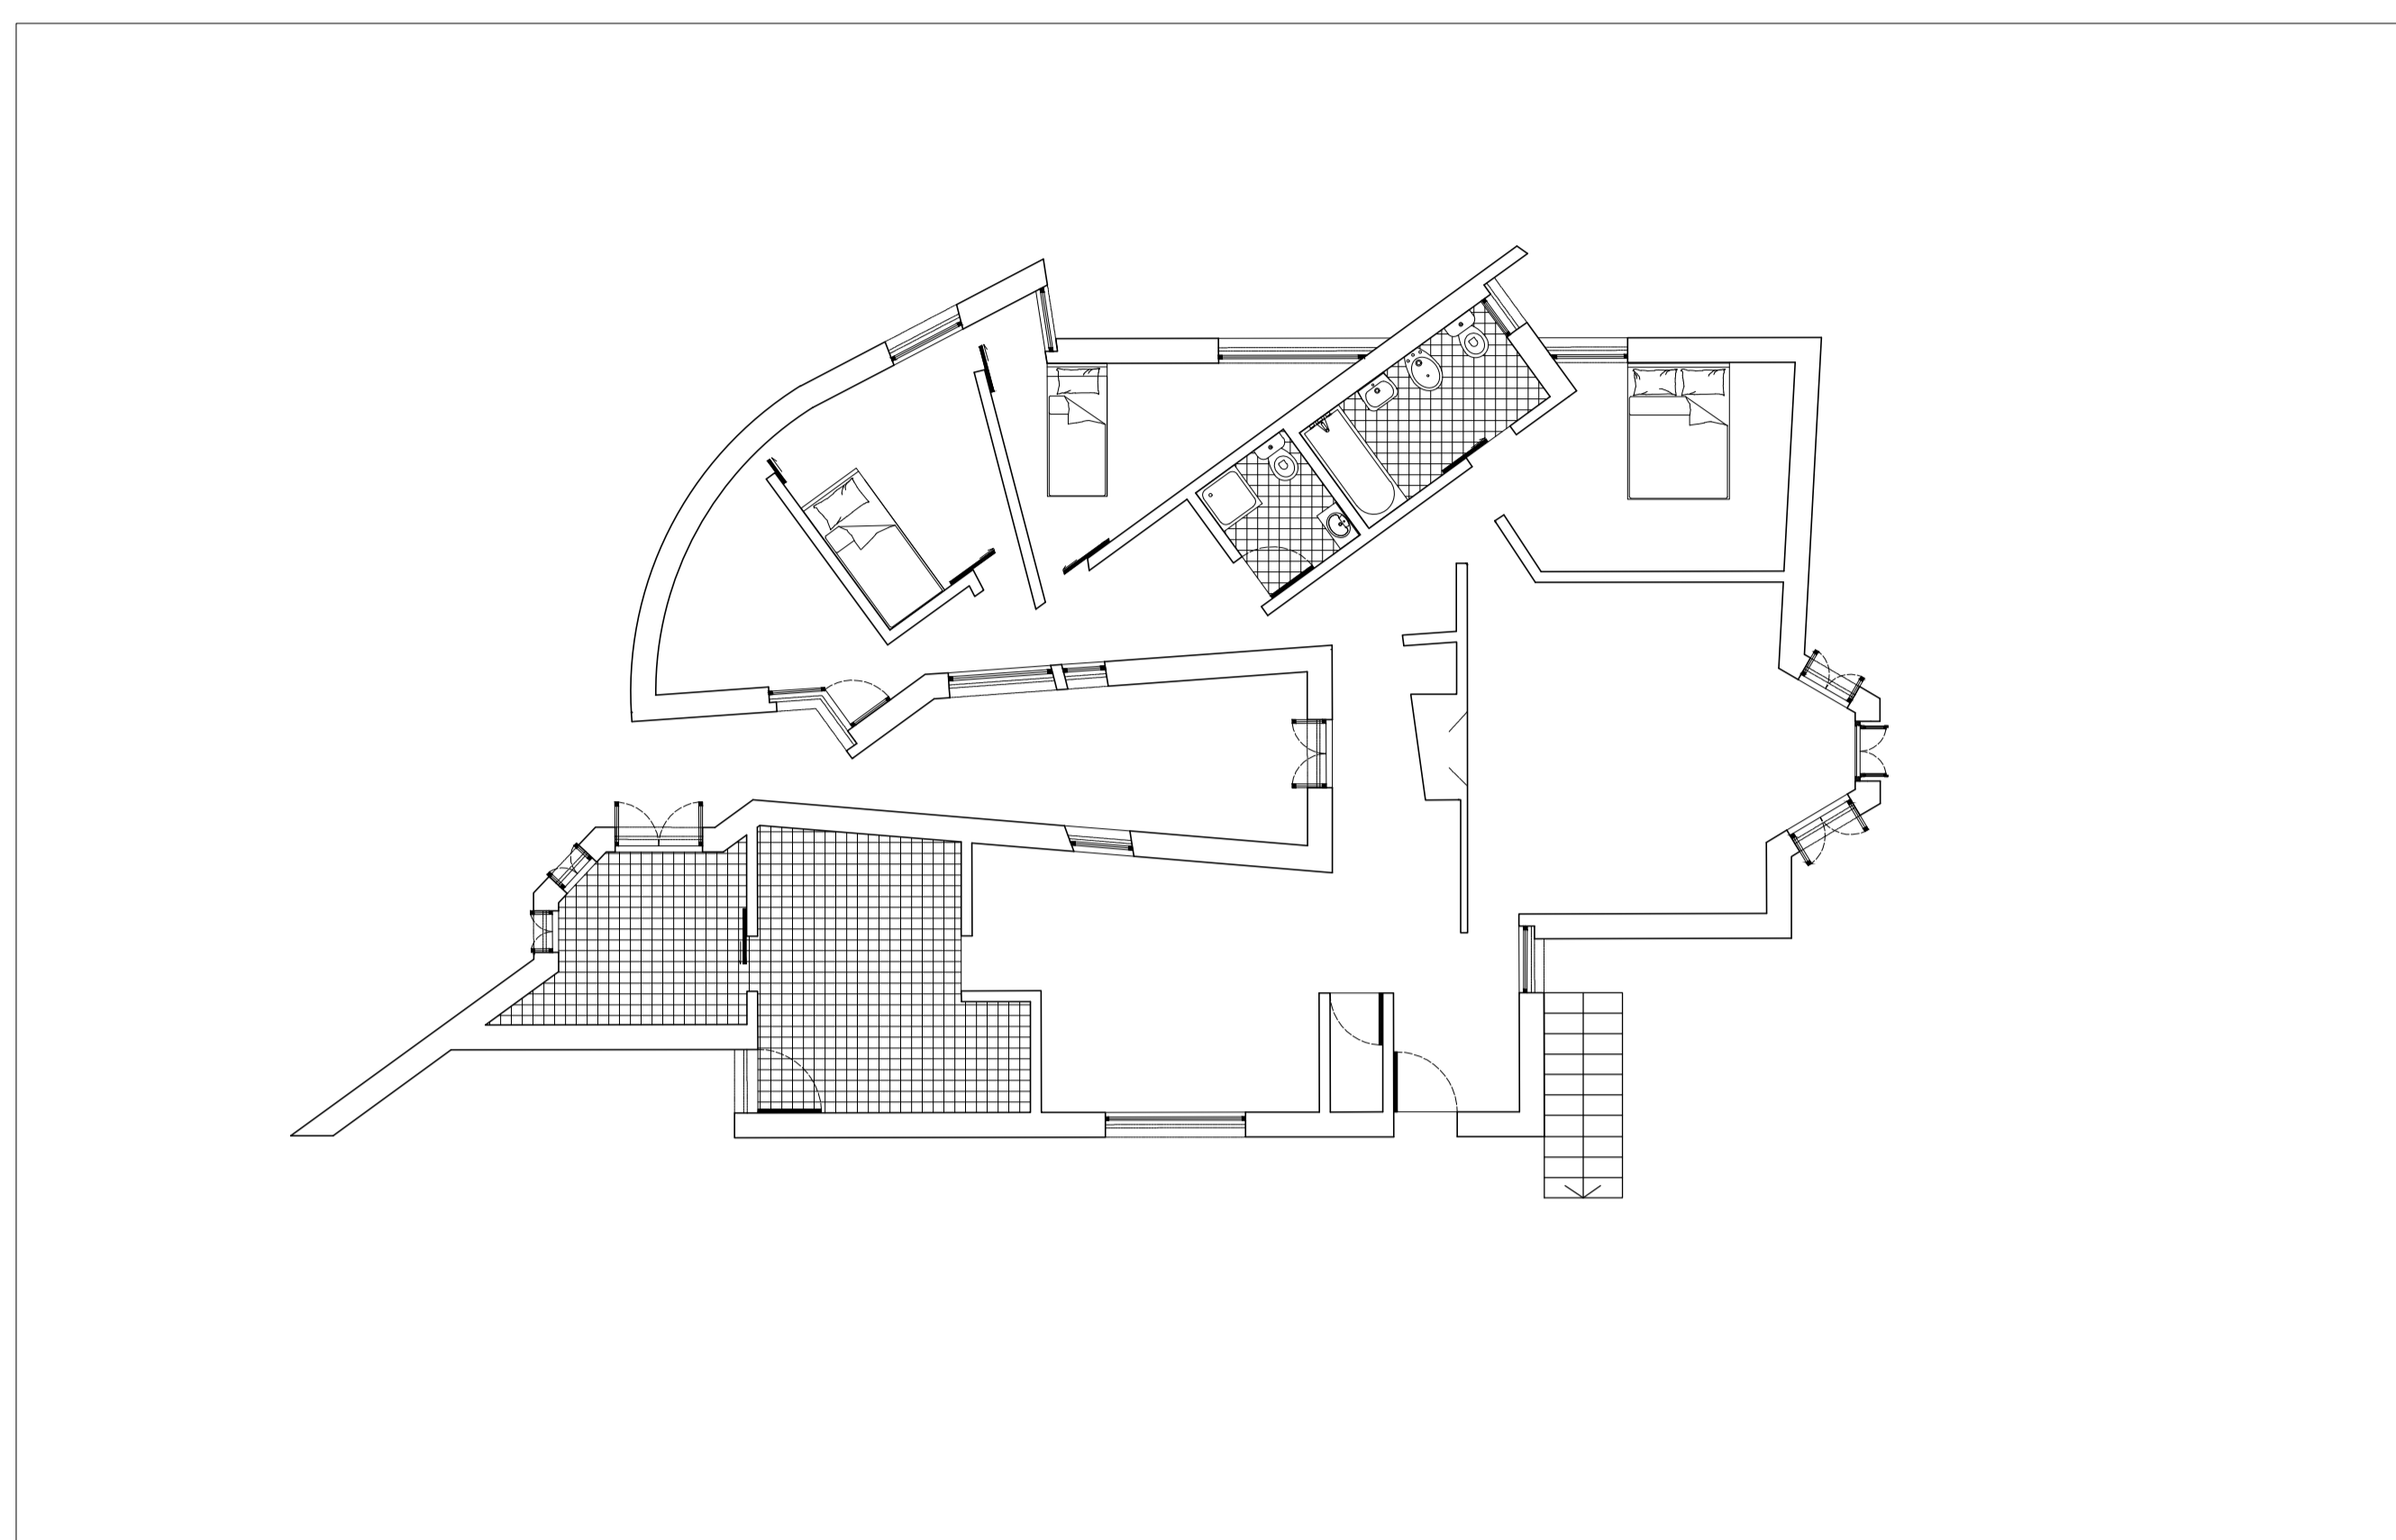

Casa António Carlos Siza, 1976-78

Faculdade de Arquitetura - U Lisboa, 2023/2024, 2º Ano

Docente: Prof. Nuno Alão, Turma F

Representação Digital

Beatriz Pequicho Galego

MIARQ Nº 20221209

Planta, escala 1:100

Corte AA', escala 1:100

Alçado Sudeste, escala 1:100

Pormenor WC, escala 1:20

Pormenor Lareira, 1:10

Pormenor Janela, escala 1:5

Pormenor Corte, escala 1:5