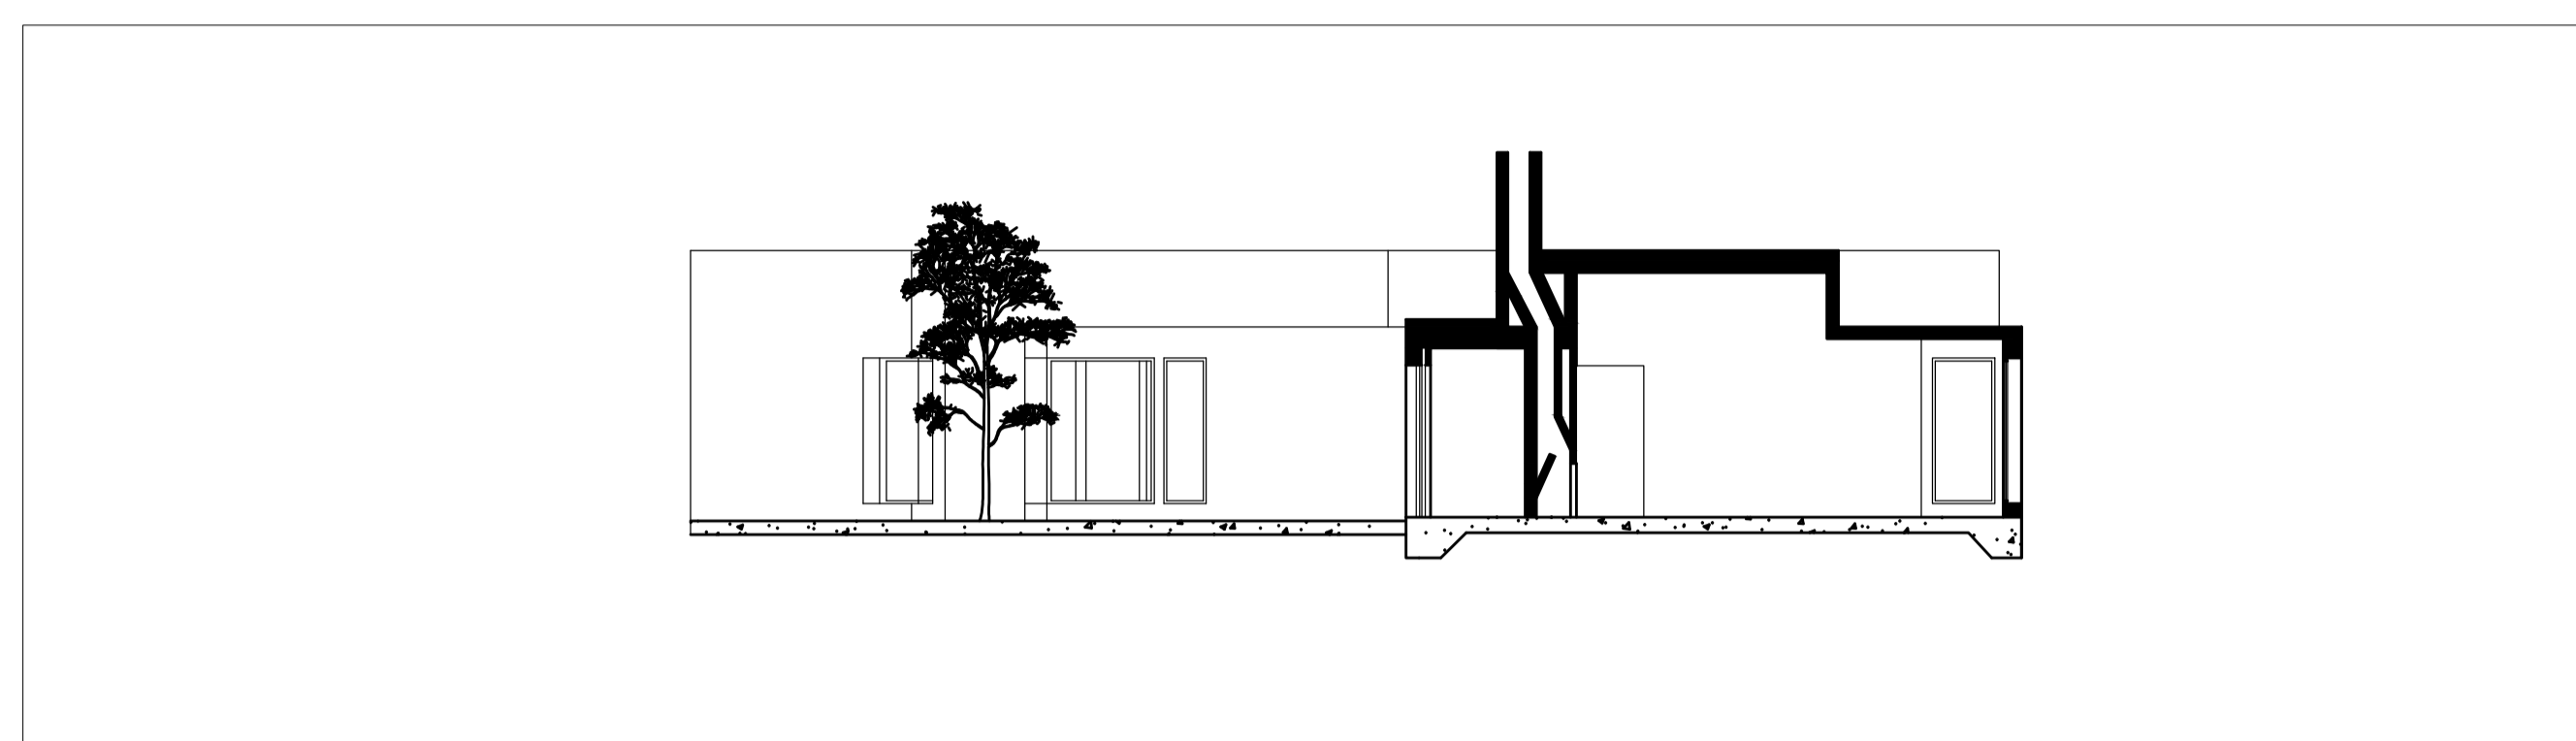

Casa António Carlos Siza, 1976-78

Faculdade de Arquitetura - U Lisboa, 2023/2024, 2º Ano

Docente: Prof. Nuno Alão, Turma F

Representação Digital

Beatriz Pequicho Galego

MIARQ Nº 20221209

Planta, escala 1:100

Corte AA', escala 1:100

Alçado Sudeste, escala 1:100

Pormenor WC, escala 1:20

Pormenor Lareira, 1:10

Pormenor Janela, escala 1:5

Pormenor Corte, escala 1:5